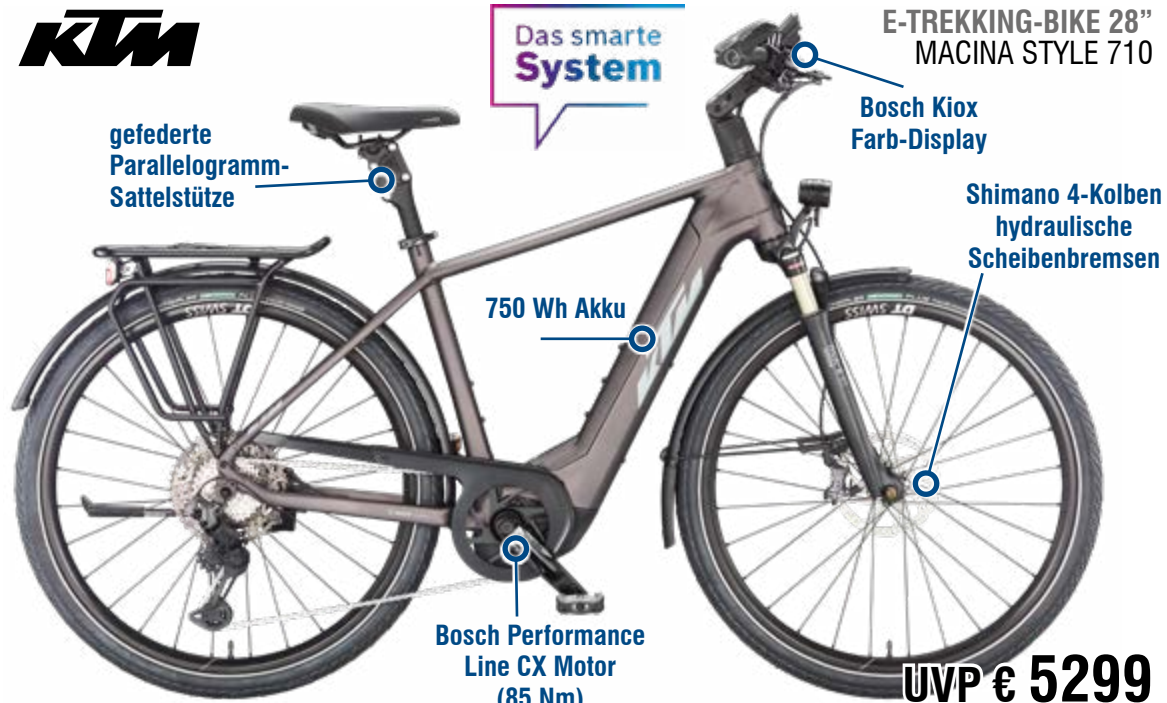

19% MWSt. geschenkt!

Steuerfrei radeln in Bottrop und Umgebung

NUR NOCH BIS ZUM 17. JUNI!

KETTLER

E-CITY-BIKE 28\"/>

E-TREKking-BIKE 28\"/>

Vielseitiges Allround-Bike mit Rücktrittbremse!
 Bosch Performance Line Motor, 625 Wh Akku, Shimano Nexus 5-Gang Nabenschaltung mit Rücktrittbremse, Tektro hydraulische Scheibenbremsen, Suntour NEX Federgabel, Schwalbe Marathon Bereifung, Fuxon Lichtanlage

UVP € 3999
 Aktionspreis: 638,49 € MWSt gespart:
3360⁵¹

Qualität – Komfort – Style!
 Stärkster Bosch Performance Line CX Motor, 750 Wh Akku für große Reichweiten, Bosch Kiox Farbdisplay, Shimano Deore XT shadow+ 10-Gang Kettenschaltung, Suntour Air LO-Federgabel, Shimano 4-Kolben hydraulische Scheibenbremsen

UVP € 5299
 Aktionspreis: 846,06 € MWSt gespart:
4452⁹⁴

TREKking-BIKE 28\"/>

PEGASUS

TREKking-BIKE 28\"/>

E-FULLY 29\"/>

TREKking-BIKE 28\"/>

Gazelle

E-HOLLAND-BIKE 28\"/>

E-MTB 29\"/>

CITY-BIKE 28\"/>

GUDEREIT

CITY-BIKE 28\"/>

BEISPIEL-RECHNUNG:

Verkaufspreis Brutto € 2999,-

Euthaltene MwSt.

Ihre MwSt.-Ersparnis → € 478,81