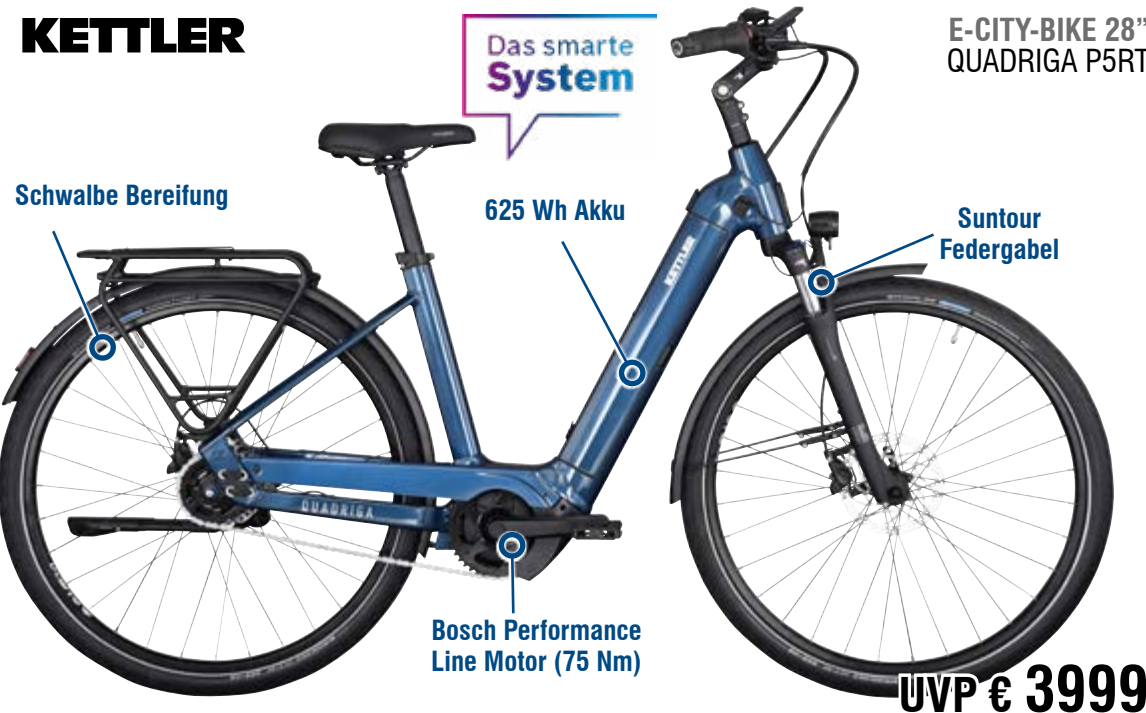

19% MWSt. geschenkt!

Steuerfrei radeln in Bottrop und Umgebung

NUR NOCH BIS ZUM 17. JUNI!

KETTLER

E-CITY-BIKE 28\"/>

E-TREKking-BIKE 28\"/>

Vielseitiges Allround-Bike mit Rücktrittbremse!
 Bosch Performance Line Motor, 625 Wh Akku, Shimano Nexus 5-Gang Nabenschaltung mit Rücktrittbremse, Tektro hydraulische Scheibenbremsen, Suntour NEX Federgabel, Schwalbe Marathon Bereifung, Fuxon Lichtanlage

UVP € 3999
 Aktionspreis: 638,49 € MWSt gespart:
3360⁵¹

Qualität – Komfort – Style!
 Stärkster Bosch Performance Line CX Motor, 750 Wh Akku für große Reichweiten, Bosch Kiox Farbdisplay, Shimano Deore XT shadow+ 10-Gang Kettenschaltung, Suntour Air LO-Federgabel, Shimano 4-Kolben hydraulische Scheibenbremsen

UVP € 5299
 Aktionspreis: 846,06 € MWSt gespart:
4452⁹⁴

TREKking-BIKE 28\"/>

PEGASUS

TREKking-BIKE 28\"/>

E-FULLY 29\"/>

TREKking-BIKE 28\"/>

Gazelle

E-HOLLAND-BIKE 28\"/>

E-MTB 29\"/>

CITY-BIKE 28\"/>

GUDEREIT

CITY-BIKE 28\"/>

BEISPIEL-RECHNUNG:

Verkaufspreis Brutto € 2999,-

Euthaltene MwSt.

Ihre MwSt.-Ersparnis → € 478,81